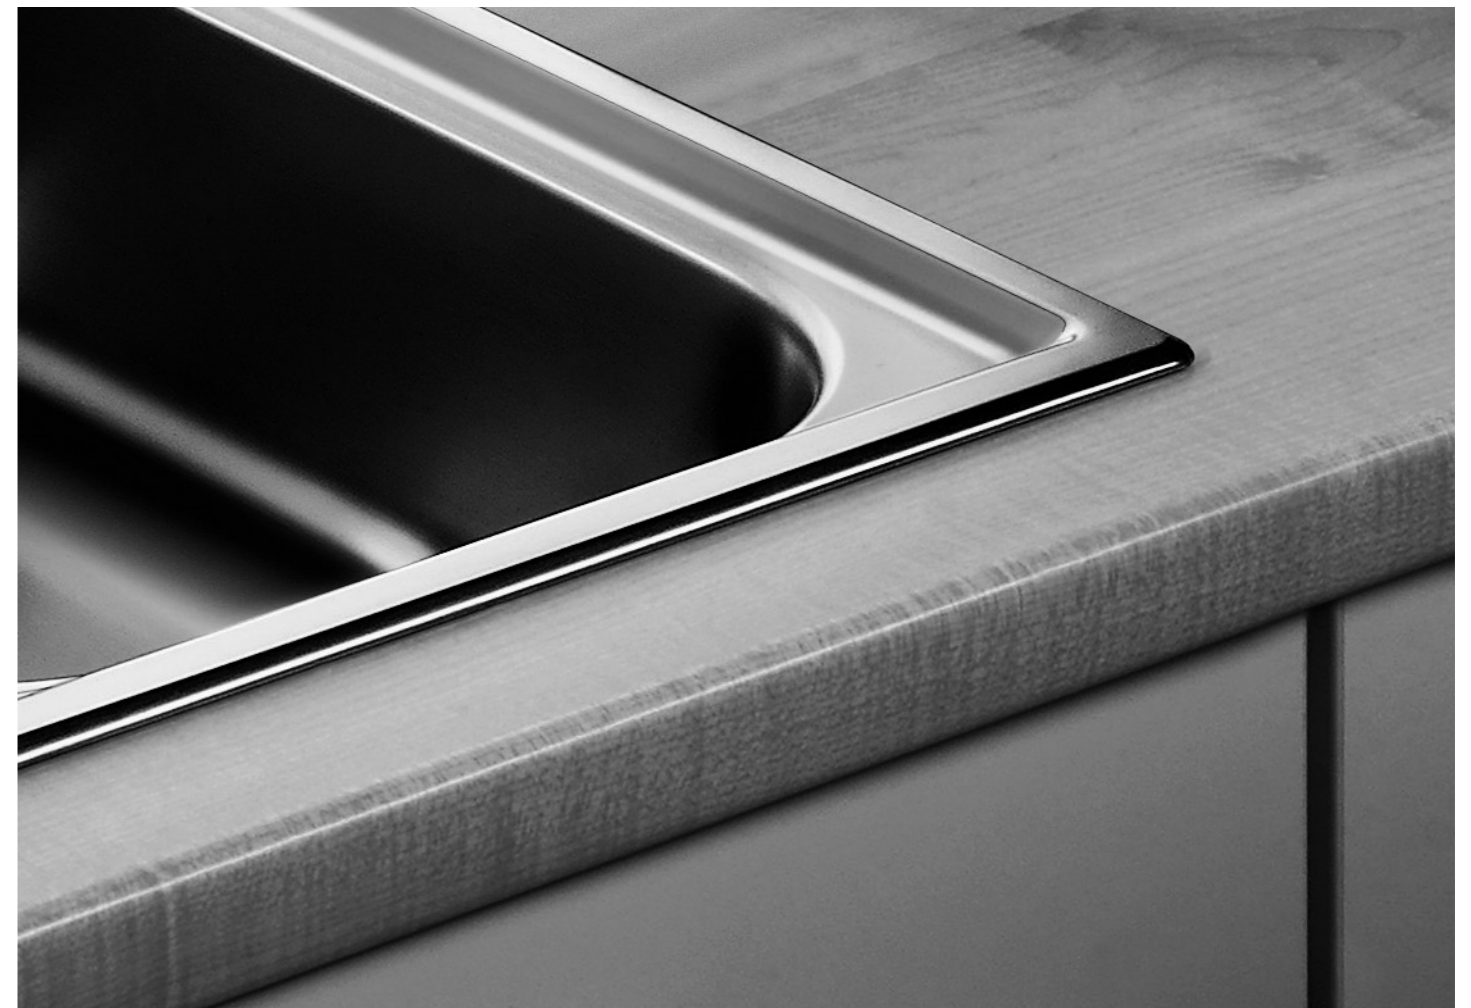

BLANCO GmbH + Co KG
Service
Tel.: +49 7045 44-81 419
info@blanco.de
www.blanco-germany.com