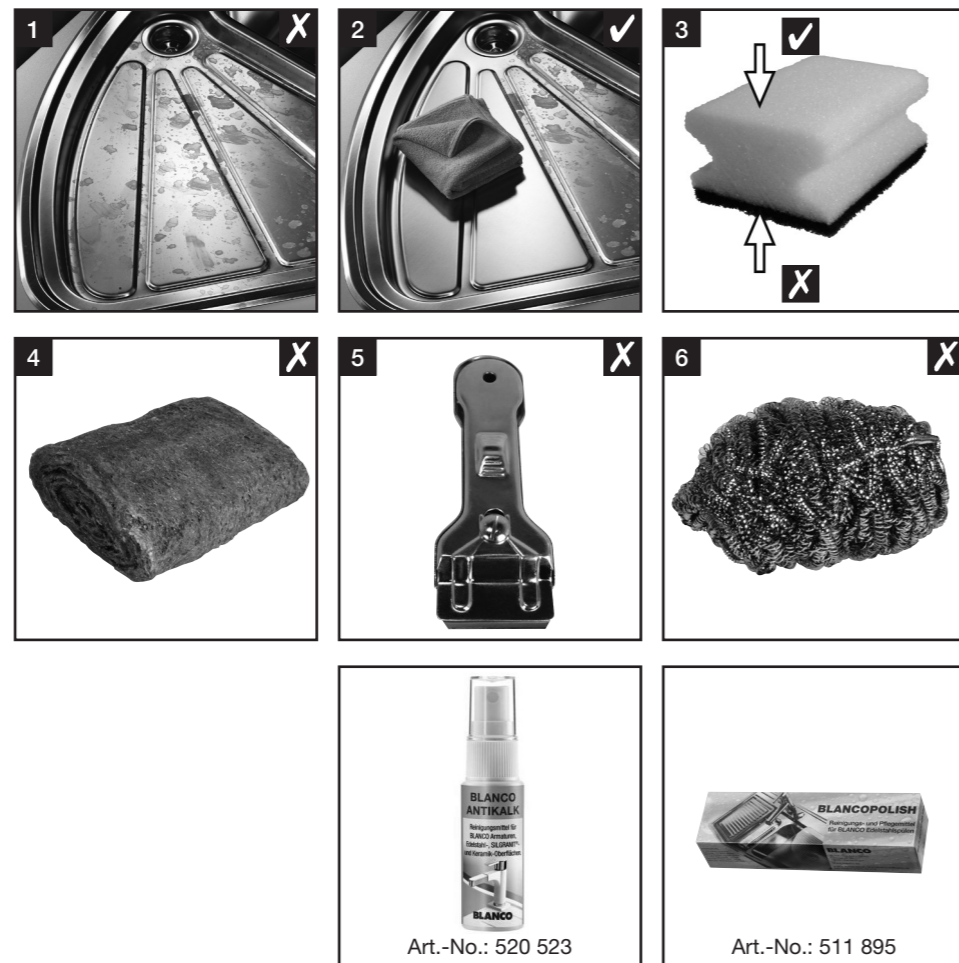

BLANCO GmbH + Co KG
Service
Tel.: +49 7045 44-81 419
info@blanco.de
www.blanco-germany.com